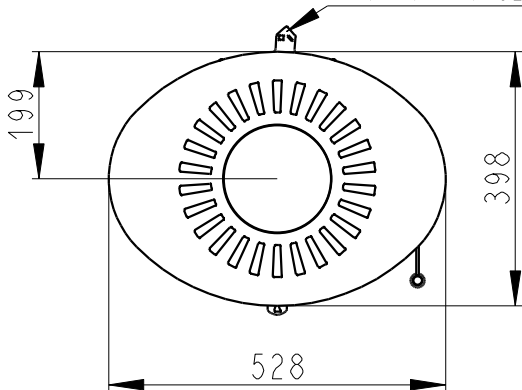

EVORA AKKUM - PISKOVEC - 146C

147 kg

CENTRALNI PRIVOD VZDUCHU
Zentralluftzufuhr
Central air inlet
Ø 125mm

KLAPKA KONVEKCIHO VZDUCHU
KonvektionsLuftSchieber

SEKUNDARNI VZDUCH
Sekundärluft
Secondary air
A/UND/AND
PRIMARNI VZDUCH
Primärluft
Primary air